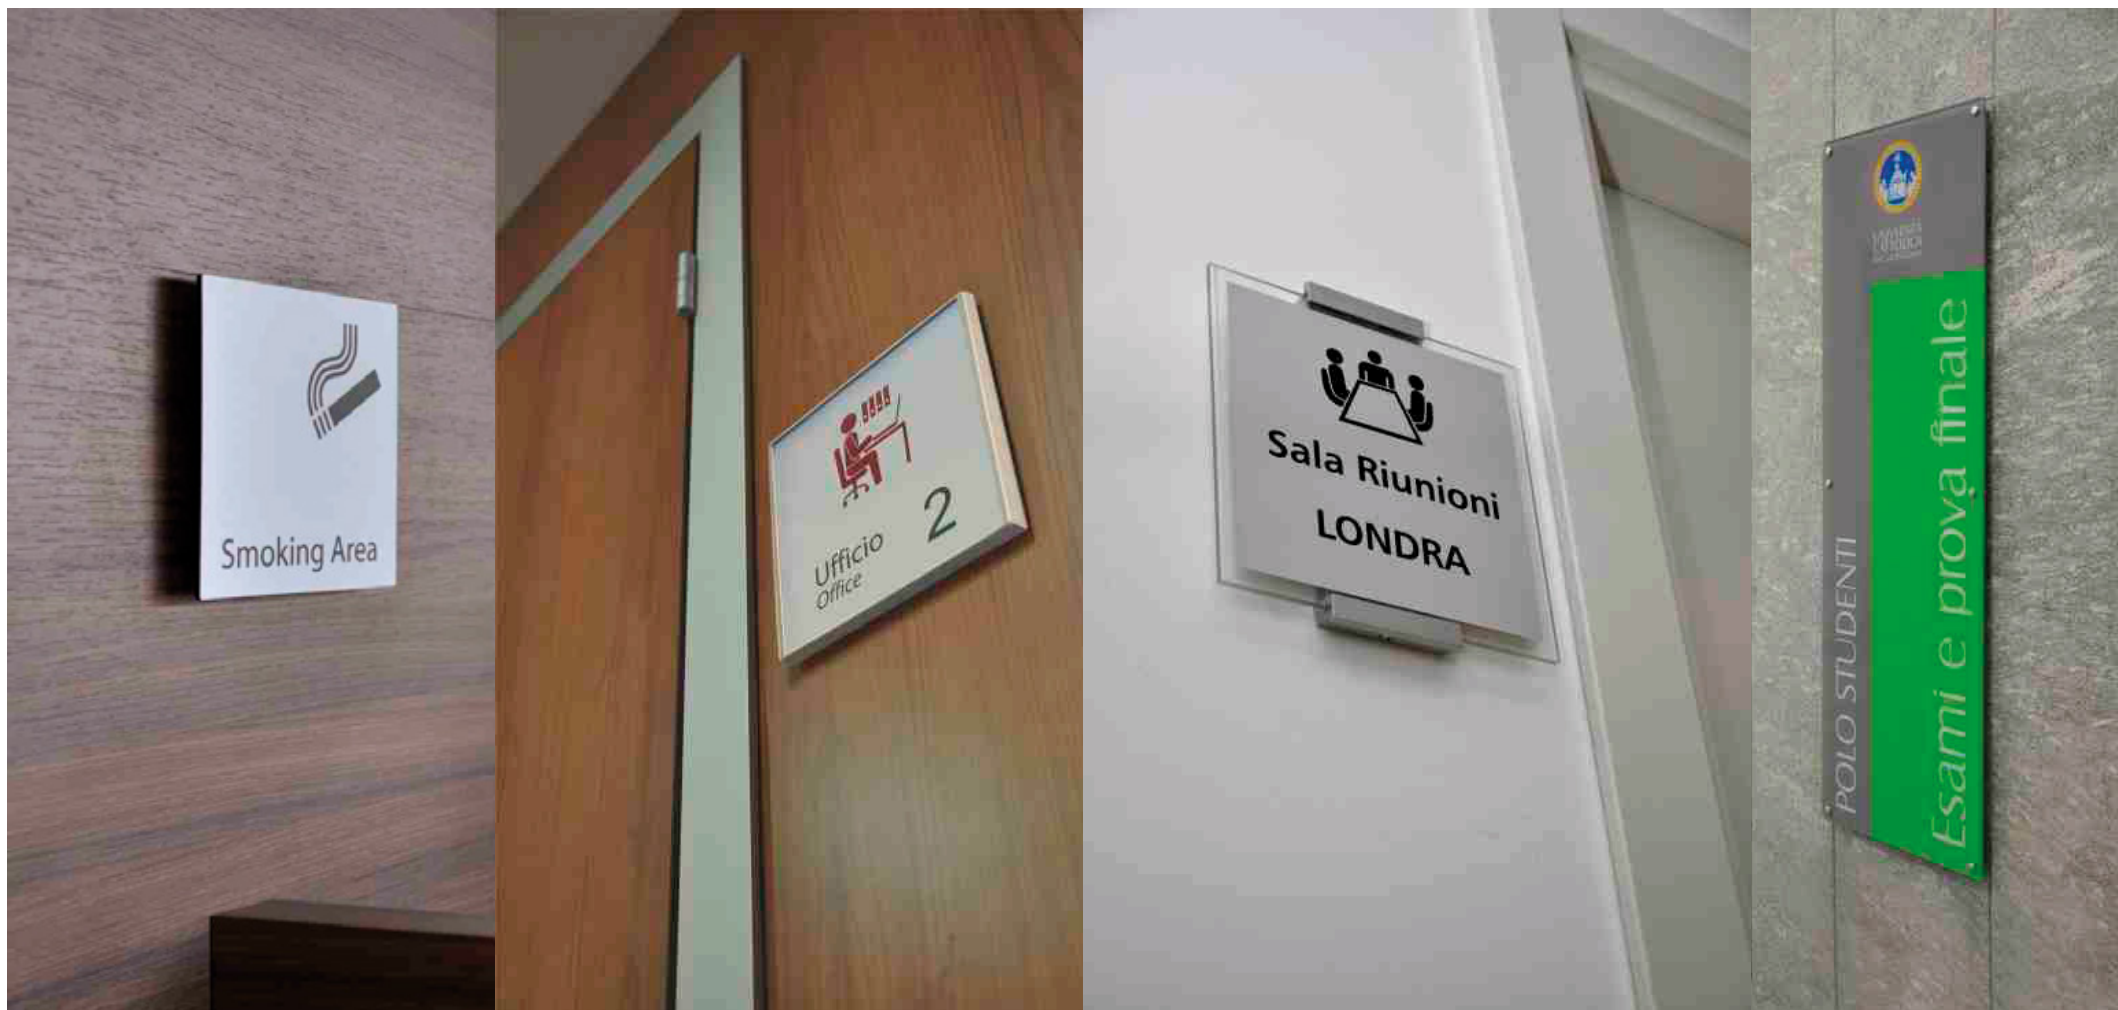

DIMENSIONES

code:	monolith				on post
AQ4.ML-26150	AQ4.D40180	AQ4.D50190	AQ4.D50210	AQ4.D90180	

FREE STANDING SUPPORTS

for indoor

DIMENSIONES

FREE STANDING SUPPORTS

for indoor

DIMENSIONES

SISTEMAS DE

SEÑALIZACIÓN PARA INTERIOR - PARED & COLGANTES

SISTEMAS DE

SEÑALIZACIÓN PARA INTERIOR - PARED & COLGANTES

SISTEMAS DE

SEÑALIZACIÓN PARA INTERIOR - PAREDES & COLGANTES

SISTEMAS DE

SEÑALIZACIÓN PARA INTERIOR - PAREDES & COLGANTES