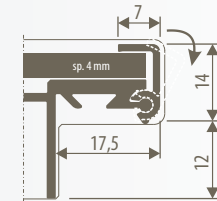

small size - for indoor

DIMENSIONES

H	code				
1050	EL4.10105	EL4.15105	EL4.21105	EL4.30105	
700	EL4.1070	EL4.1570	EL4.2170	EL4.3070	
500	EL4.1050	EL4.1550	EL4.2150	EL4.3050	
594				A2 EL4.4260-T	
420				A3 EL4.3042	
297	EL4.1030	EL4.1530	EL4.2130	EL4.3030	
210	EL4.1021	EL4.1521	EL4.2121	EL4.3021	
148	EL4.1015	EL4.1515	EL4.2115	EL4.3015	
105	EL4.1010	EL4.1510	EL4.2110	EL4.3010	
B	105	148	210	297	420

ELIX WALL MOUNTED

big size - for indoor

DIMENSIONES

H	code			
1188	EL4.42120	EL4.60120	EL4.90120	EL4.120120
840	EL4.4290	EL4.6090	EL4.9090	EL4.12090
594	EL4.4260	EL4.6060	EL4.9060	
420	EL4.4242	EL4.6042		
297	EL4.4230			
B	420	594	840	1188

Dimensions refer to paper or panelling size
Special panels (no more than 2100 mm in height)
on demand.

ELIX PROJECTING and SUSPENDED

double-sided - for indoor

DIMENSIONES

H	code				PROJECTING PLATES			
		<input type="checkbox"/> A5	<input type="checkbox"/>	<input type="checkbox"/> A4				
210	EL4.B1021	EL4.B1521	EL4.B2121	EL4.B3021				
		<input type="checkbox"/> A6	<input type="checkbox"/> A5					
148	EL4.B1015	EL4.B1515	EL4.B2115	EL4.B3015				
		<input type="checkbox"/> A6						
105	EL4.B1010	EL4.B1510	EL4.B2110	EL4.B3010				
	L	105	148	210	297			