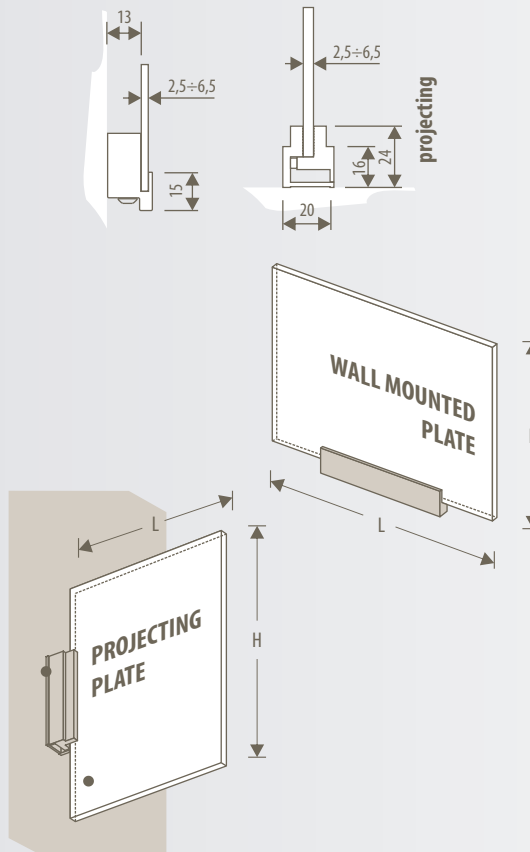

AQUA PLATE

wall mounted and projecting - for indoor