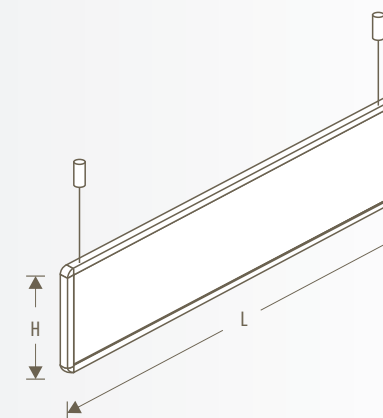

SPEED PROJECTING and SUSPENDED

for indoor

DIMENSIONES

H	code				PROJECTING PLATES			
297			A4		SP4.BA4		SP4.B3030	
			A5		SP4.BA5		SP4.B2121	
210			A4		SP4.B3021			
			A5		SP4.B2115			
148	A6		SP4.BA6		SP4.B1515		SP4.B2115	
	A6		SP4.B1510					
105								
	B	105	148	210	297			