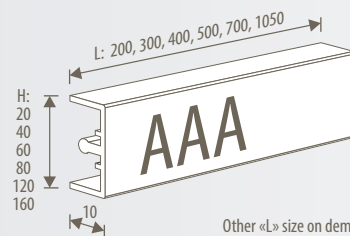

DIMENSIONES