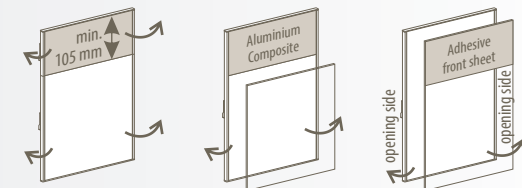

ELIX WALL MOUNTED

big size - for indoor

DIMENSIONES

H	code			
1188	EL4.42120	EL4.60120	EL4.90120	EL4.120120
840	EL4.4290	EL4.6090	EL4.9090	EL4.12090
594	EL4.4260	EL4.6060	EL4.9060	
420	EL4.4242	EL4.6042		
297	EL4.4230			
B	420	594	840	1188

Dimensions refer to paper or panelling size
Special panels (no more than 2100 mm in height)
on demand.

ELIX PROJECTING and SUSPENDED

double-sided - for indoor

DIMENSIONES

H	code				PROJECTING PLATES			
		<input type="checkbox"/> A5	<input type="checkbox"/>	<input type="checkbox"/> A4				
210	EL4.B1021	EL4.B1521	EL4.B2121	EL4.B3021				
		<input type="checkbox"/> A6	<input type="checkbox"/> A5					
148	EL4.B1015	EL4.B1515	EL4.B2115	EL4.B3015				
		<input type="checkbox"/> A6						
105	EL4.B1010	EL4.B1510	EL4.B2110	EL4.B3010				
	L	105	148	210	297			