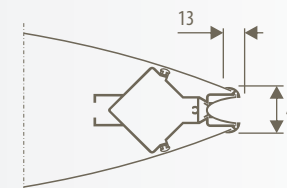

H	code		Type P
2500			TM4.P60250
2100	TM4.P45210	TM4.P60210	
1800	TM4.P45180	TM4.P60180	
1600	TM4.P45160		
	L	538	688

TOTEM CURVED

for outdoor

DIMENSIONES

H	code			
3200		TM4.G71320	TM4.G86320	
2500		TM4.G56250	TM4.G71250	TM4.G86250
2100	TM4.G41210	TM4.G56210	TM4.G71210	TM4.G86210
1800	TM4.G41180	TM4.G56180		
1600	TM4.G41160			
L	404	554	704	854