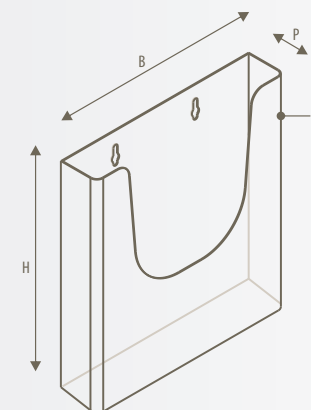

Table BROCHURE HOLDER

		slot
PX2.PDT-1.A4	A4 portrait	1 slot
PX2.PDT-3.A4	A4 portrait	3 slots
PX2.PDT-1.A5	A5 portrait	1 slot
PX2.PDT-1.1/3A4	1/3 A4 portrait	1 slot
PX2.PDT-3.1/3A4	1/3 A4 portrait	3 slots

Wall notice HOLDER

PX2.PAP-A4V	A4 portrait
PX2.PAP-A4Z	A4 landscape
PX2.PAP-A5V	A5 portrait
PX2.PAP-A5Z	A5 landscape

to fix with double sided tape

Wall BROCHURE HOLDER

		inside capacity			external sizes		
		B	H	P	B	H	P
PX2.PDP-A4	A4 portrait	234	234	39	238	236	43
PX2.PDP-A5	A5 portrait	154	151	37	158	153	41
PX2.PDP-1.3A4	1/3 A4 portrait	110	132	37	114	134	41