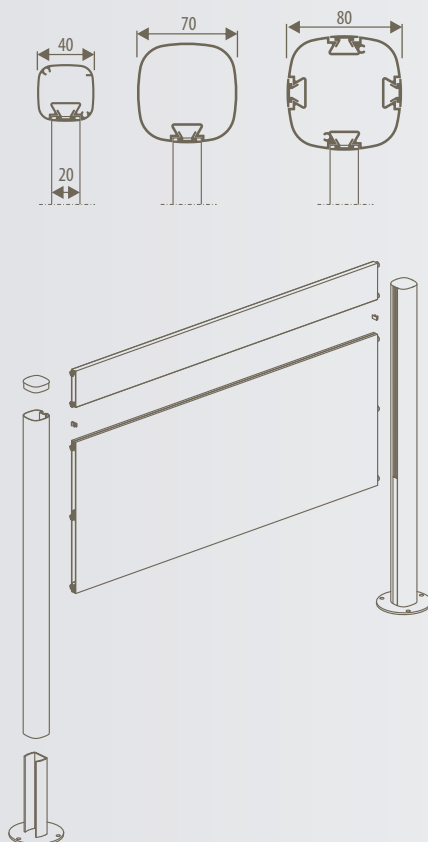

DRIVE 40 - 70 - 80

for outdoor