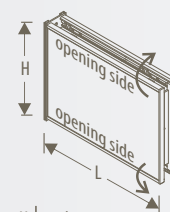

Dimensions refer to paper or panelling size
Special panels (no more than 2100 mm in height)
on demand.

ELIX PROJECTING and SUSPENDED

double-sided - for indoor

DIMENSIONES

H	code				PROJECTING PLATES			
		<input type="checkbox"/> A5	<input type="checkbox"/>	<input type="checkbox"/> A4				
210	EL4.B1021	EL4.B1521	EL4.B2121	EL4.B3021				
		<input type="checkbox"/> A6	<input type="checkbox"/> A5					
148	EL4.B1015	EL4.B1515	EL4.B2115	EL4.B3015				
		<input type="checkbox"/> A6						
105	EL4.B1010	EL4.B1510	EL4.B2110	EL4.B3010				
	L	105	148	210	297			