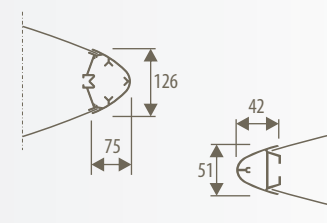

DIMENSIONES

H	code		Type A
5000			TM4.A120500
4300			TM4.A90430 TM4.A120430
3200			TM4.A90320 TM4.A120320
2500	TM4.A60250	TM4.A90250	
2100	TM4.A60210	TM4.A90210	
	L	786	1086 1386

- Raised base not available
- Free standing base not available

H	code		Type P
2500			TM4.P60250
2100	TM4.P45210	TM4.P60210	
1800	TM4.P45180	TM4.P60180	
1600	TM4.P45160		
	L	538	688