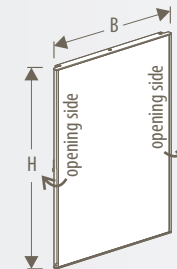

small size - for indoor

DIMENSIONES

H	code				
1050	EL4.10105	EL4.15105	EL4.21105	EL4.30105	
700	EL4.1070	EL4.1570	EL4.2170	EL4.3070	
500	EL4.1050	EL4.1550	EL4.2150	EL4.3050	
594				A2 EL4.4260-T	
420				A3 EL4.3042	
297	EL4.1030	EL4.1530	EL4.2130	EL4.3030	
210	EL4.1021	EL4.1521	EL4.2121	EL4.3021	
148	EL4.1015	EL4.1515	EL4.2115	EL4.3015	
105	EL4.1010	EL4.1510	EL4.2110	EL4.3010	
B	105	148	210	297	420

ELIX WALL MOUNTED

big size - for indoor

DIMENSIONES

H	code			
1188	EL4.42120	EL4.60120	EL4.90120	EL4.120120
840	EL4.4290	EL4.6090	EL4.9090	EL4.12090
594	EL4.4260	EL4.6060	EL4.9060	
420	EL4.4242	EL4.6042		
297	EL4.4230			
B	420	594	840	1188

Dimensions refer to paper or panelling size
Special panels (no more than 2100 mm in height)
on demand.

ELIX PROJECTING and SUSPENDED

double-sided - for indoor

DIMENSIONES

H	code				PROJECTING PLATES			
		<input type="checkbox"/> A5	<input type="checkbox"/>	<input type="checkbox"/> A4				
210	EL4.B1021	EL4.B1521	EL4.B2121	EL4.B3021				
		<input type="checkbox"/> A6	<input type="checkbox"/> A5					
148	EL4.B1015	EL4.B1515	EL4.B2115	EL4.B3015				
		<input type="checkbox"/> A6						
105	EL4.B1010	EL4.B1510	EL4.B2110	EL4.B3010				
	L	105	148	210	297			