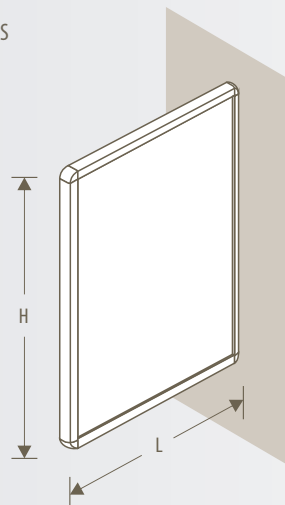

DIMENSIONES

H	code				PROJECTING PLATES			
297			A4		SP4.BA4		SP4.B3030	
			A5		SP4.BA5		SP4.B2121	
210			A4		SP4.B3021			
			A5		SP4.B2115			
148	A6		SP4.BA6		SP4.B1515		SP4.B2115	
	A6		SP4.B1510					
105								
	B	105	148	210	297