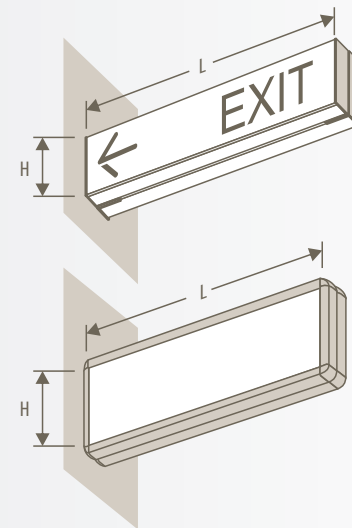

Dimensions refer to modular plate size

SEGNO PROJECTING

for indoor

DIMENSIONES

H	code	PROJECTING PLATES					
160		SE4.B1616	SE4.B2016	SE4.B2516	SE4.B3016	SE4.B4016	
120		SE4.B1212	SE4.B1612	SE4.B2012	SE4.B2512	SE4.B3012	SE4.B4012
80		SE4.B1208	SE4.B1608	SE4.B2008	SE4.B2508	SE4.B3008	SE4.B4008
60			SE4.B2006	SE4.B2506	SE4.B3006	SE4.B4006	
	L	120	160	200	250	300	400