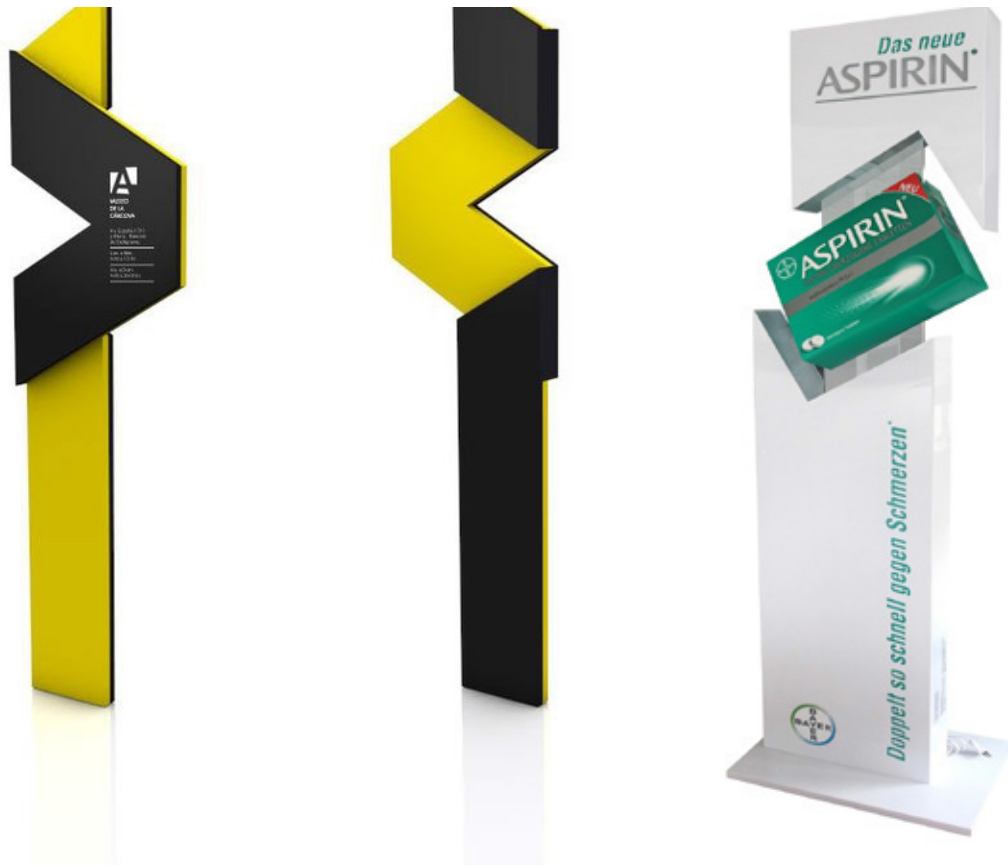

IDEAS DE SEÑALÉTICA PARA TÓTEM

Sistemas de señalización diseñados a medida según las necesidades de la marca. Selección de materiales de fabricación e impresión en altísima calidad.

Estudiamos las características de su establecimiento, su distribución e iluminación, así como las piezas y materiales que necesita para una correcta señalización.